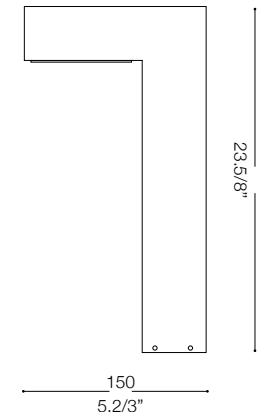

IDEAL LUX®

Sirio PT2 Small

Lampada da terra
Floor lamp
Lampadaire
Stehleuchte
Lámpara de pie
Торшеры

max 2 x 40W G9 LED / 240V
- 8021696115078 ANTRACITE
- 8021696115092 BIANCO
- 8021696115115 NERO

IDEAL LUX®

IDEAL LUX s.r.l.
Via Taglio Destro 32
30035 Mirano (VE) Italy
WWW.ideal-lux.com

IDEAL LUX Warehouse
Via delle Industrie, 8/D
30036 Santa Maria di Sala (Venezia)
8.00 - 12.00 / 13.30 - 17.00

ESEGUIRE LE OPERAZIONI DI MONTAGGIO, SEGUENDO L'ORDINE NUMERICO PROGRESSIVO.
FOLLOW THE ASSEMBLY INSTRUCTIONS BY READING THE NUMERICAL PROGRESSION