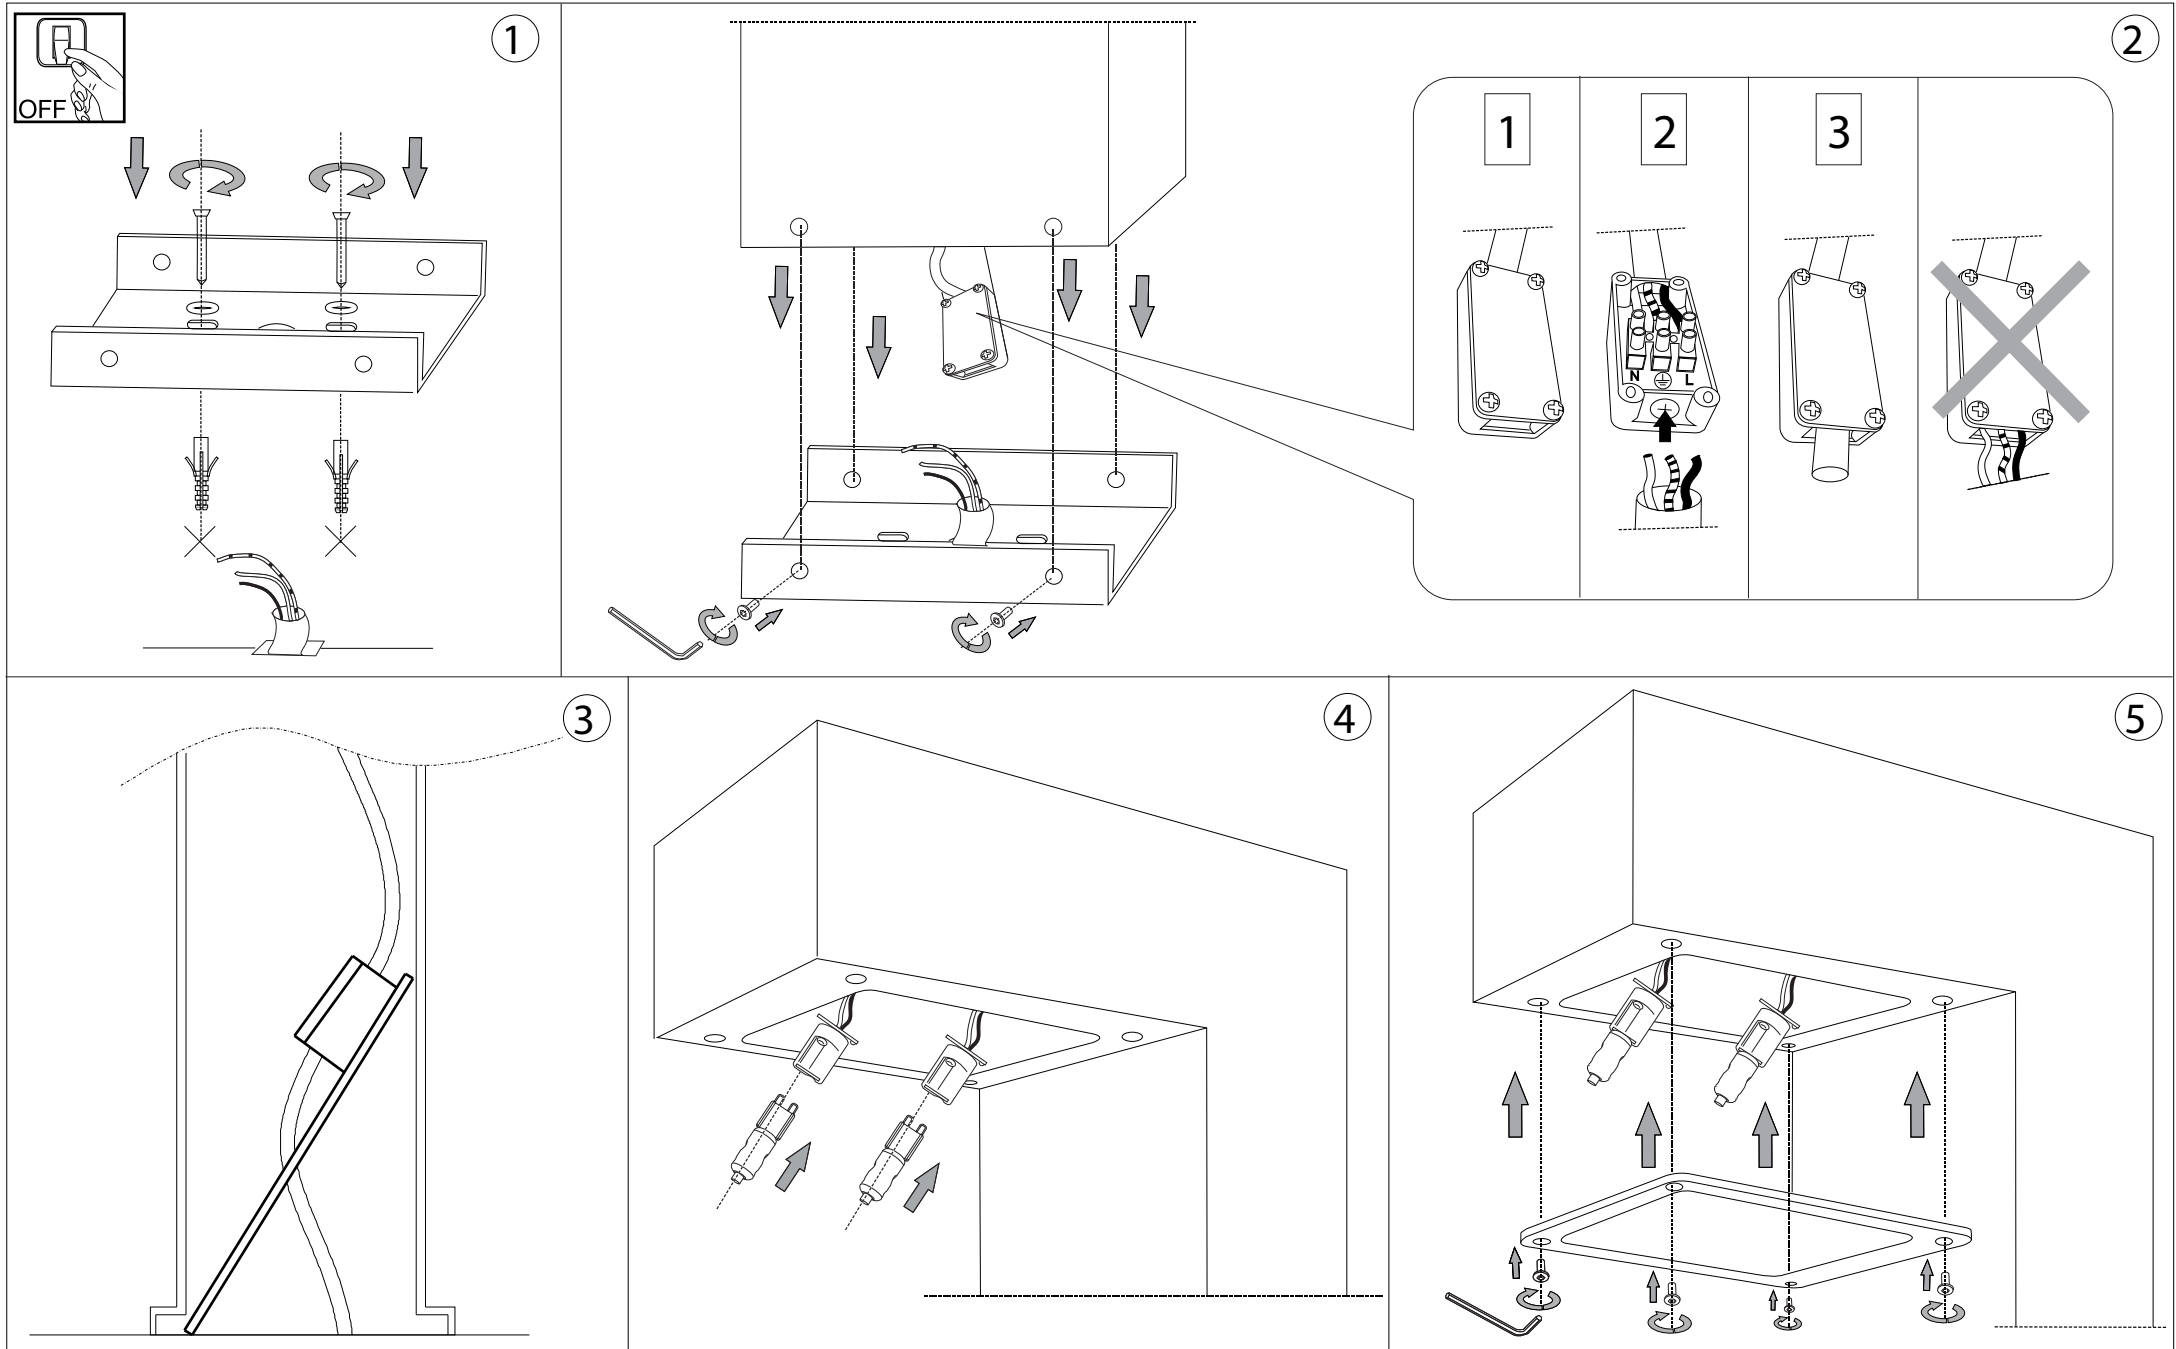

ESEGUIRE LE OPERAZIONI DI MONTAGGIO, SEGUENDO L'ORDINE NUMERICO PROGRESSIVO.
FOLLOW THE ASSEMBLY INSTRUCTIONS BY READING THE NUMERICAL PROGRESSION

L'installazione di questo apparecchio deve essere effettuata da personale qualificato
The lighting fitting should be installed by a qualified electrician

La sicurezza di questo apparecchio è garantita solo con l'uso appropriato di queste istruzioni pertanto è necessario conservarle.
The safety and reliability are guaranteed only when installation instructions are properly followed. Please retain this instruction sheet for future reference.