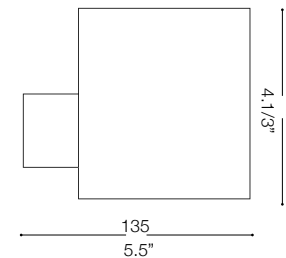

## Snif AP1 Square

Lampada da parete  
Wall lamp  
Applique  
Wandleuchte  
Lámpara de pared  
Настенные светильники

max 1 x 40W G9 / 240V  
- 8021696121963 ANTRACITE  
- 8021696118666 BIANCO  
- 8021696123080 NERO