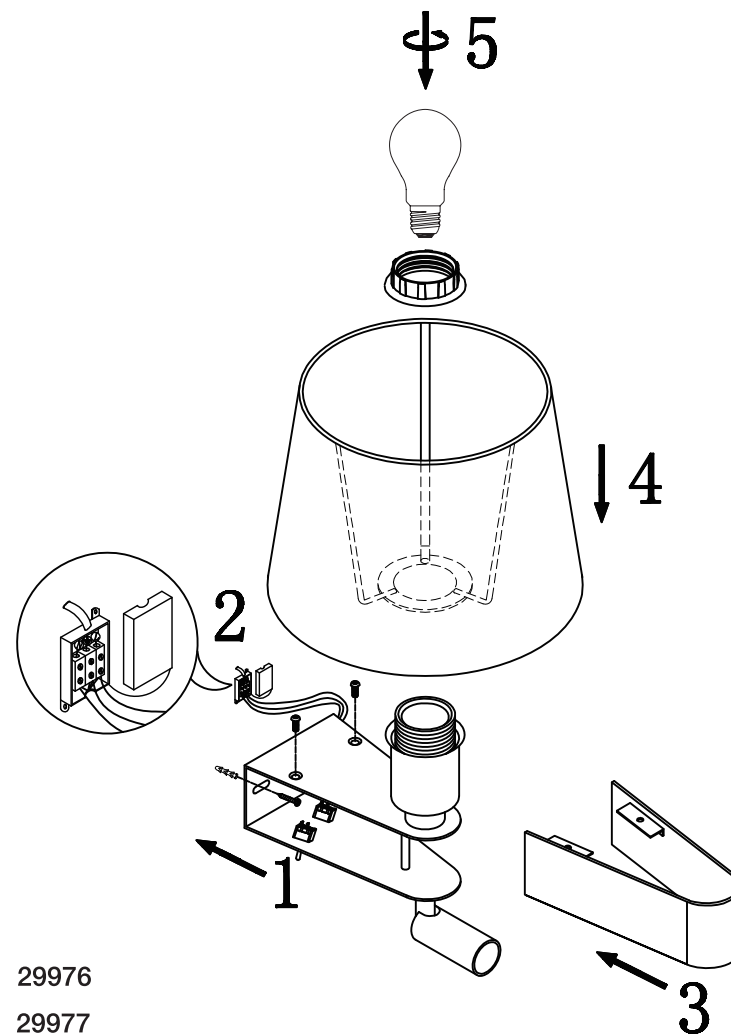

29974

29975

29976

29977

LIGHT SOURCE - FUENTE DE LUZ

ref.29974 29975 1 x E27 max. 20W NO INCL

ref.29976 29977 1 x E27 max. 20W NO INCL
1 x LED Total 3W 2700K 200Lm INCL.

TECHNICAL FEATURES - CARACTERISTICAS TÉCNICAS