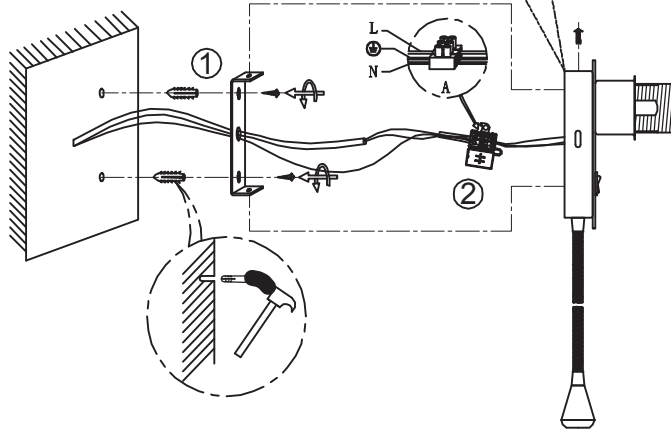

BOMBILLAS - BULBS

- 1 x E27  max15W
- 1 led x  1W

ICONOS - ICONES

1 	2 	3 
4 	5 	6 

CARACTERÍSTICAS ESPECÍFICAS
SPECIFIC FEATURES

220-240V~50/60Hz

ON