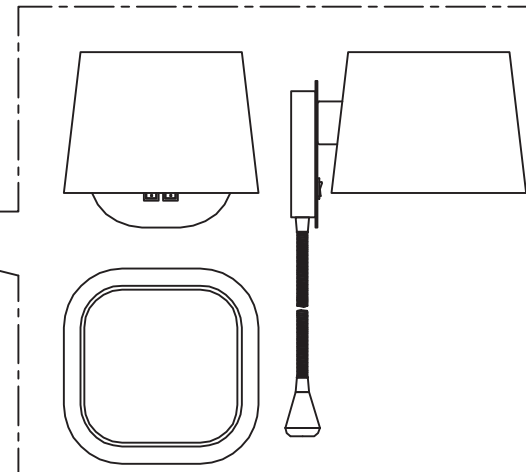

BOMBILLAS - BULBS

- 1 x E27  max15W
- 1 led x  1W

ICONOS - ICONES

1 	2 	3 
4 	5 	6 

CARACTERÍSTICAS ESPECÍFICAS
SPECIFIC FEATURES

220-240V~50/60Hz

ON