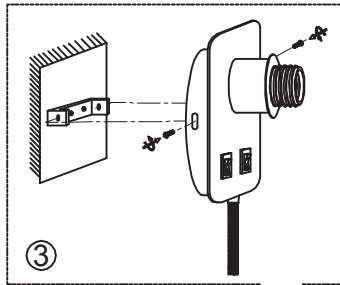

BOMBILLAS - BULBS

- 1 x E27  max15W
- 1 led x  1W

ICONOS - ICONES

1 	2 	3 
4 	5 	6 

CARACTERÍSTICAS ESPECÍFICAS
SPECIFIC FEATURES

220-240V~50/60Hz

ON