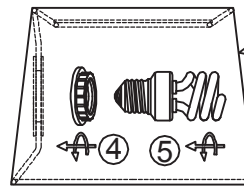

BOMBILLAS - BULBS

- 1 x E27  max15W
- 1 led x  1W

ICONOS - ICONES

1 	2 	3 
4 	5 	6 

CARACTERÍSTICAS ESPECÍFICAS
SPECIFIC FEATURES

220-240V~50/60Hz

ON