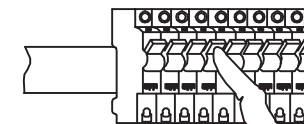

BOMBILLAS - BULBS

- 1 x E27  max15W
- 1 led x  1W

ICONOS - ICONES

1 	2 	3 
4 	5 	6 

CARACTERÍSTICAS ESPECÍFICAS
SPECIFIC FEATURES

220-240V~50/60Hz

ON