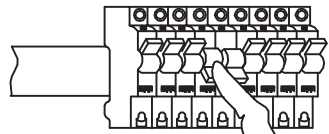

BOMBILLAS - BULBS

- 1 x E27  max15W
- 1 led x  1W

ICONOS - ICONES

1 	2 	3 
4 	5 	6 

CARACTERÍSTICAS ESPECÍFICAS
SPECIFIC FEATURES

220-240V~50/60Hz

ON