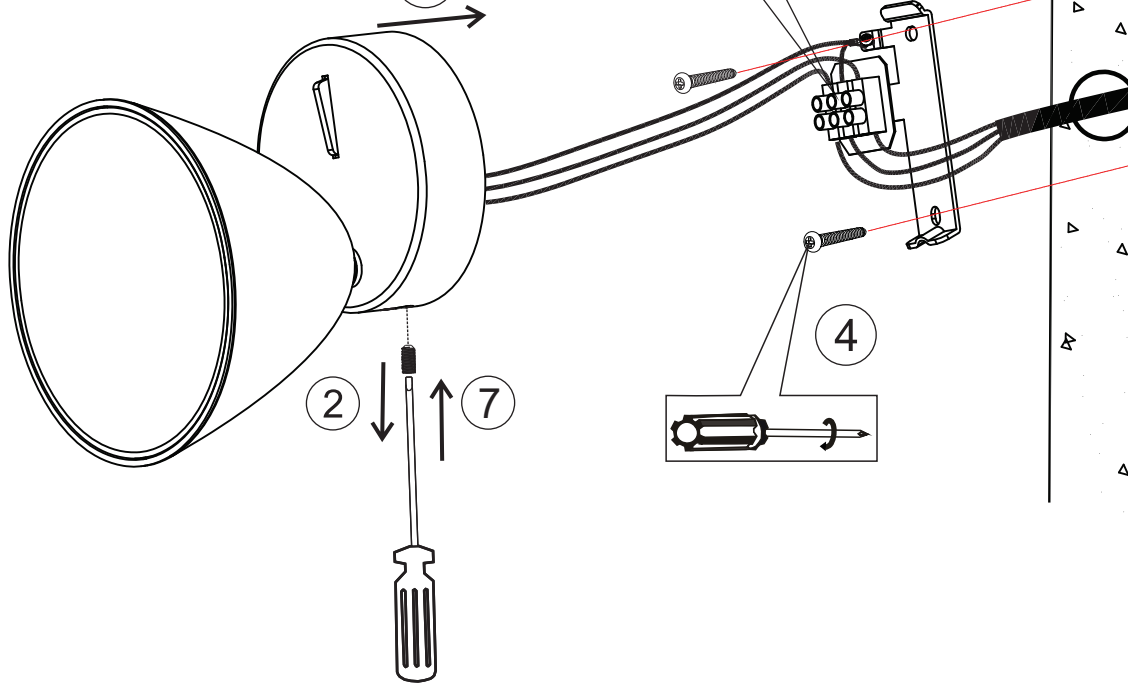

1

5

6

2

7

4

3

LIGHT SOURCE - FUENTE DE LUZ

SMD LED 10W 3000K 500lm INCL.

i La fuente de luz de esta luminaria es no reemplazable; cuando la fuente de luz alcance el final de su vida, se debe sustituir la luminaria completa.
The light source of this luminaire is not replaceable; when light source reaches end of life, the whole luminaire shall be replaced.
La source de ce luminaire n'est pas remplaçable, lorsqu'elle atteint sa fin de vie, il faut changer le luminaire au complet.

TECHNICAL FEATURES - CARACTERÍSTICAS TÉCNICAS

	0,2m	IP20	220V-240V ~50Hz/60Hz
--	------	-------------	-------------------------