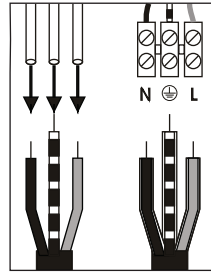

1

5

6

2

7

4

3

LIGHT SOURCE - FUENTE DE LUZ

SMD LED 10W 3000K 500lm INCL.

i La fuente de luz de esta luminaria es no reemplazable; cuando la fuente de luz alcance el final de su vida, se debe sustituir la luminaria completa.
The light source of this luminaire is not replaceable; when light source reaches end of life, the whole luminaire shall be replaced.
La source de ce luminaire n'est pas remplaçable, lorsqu'elle atteint sa fin de vie, il faut changer le luminaire au complet.

TECHNICAL FEATURES - CARACTERÍSTICAS TÉCNICAS

	0,2m	IP20	220V-240V ~50Hz/60Hz
--	------	-------------	-------------------------