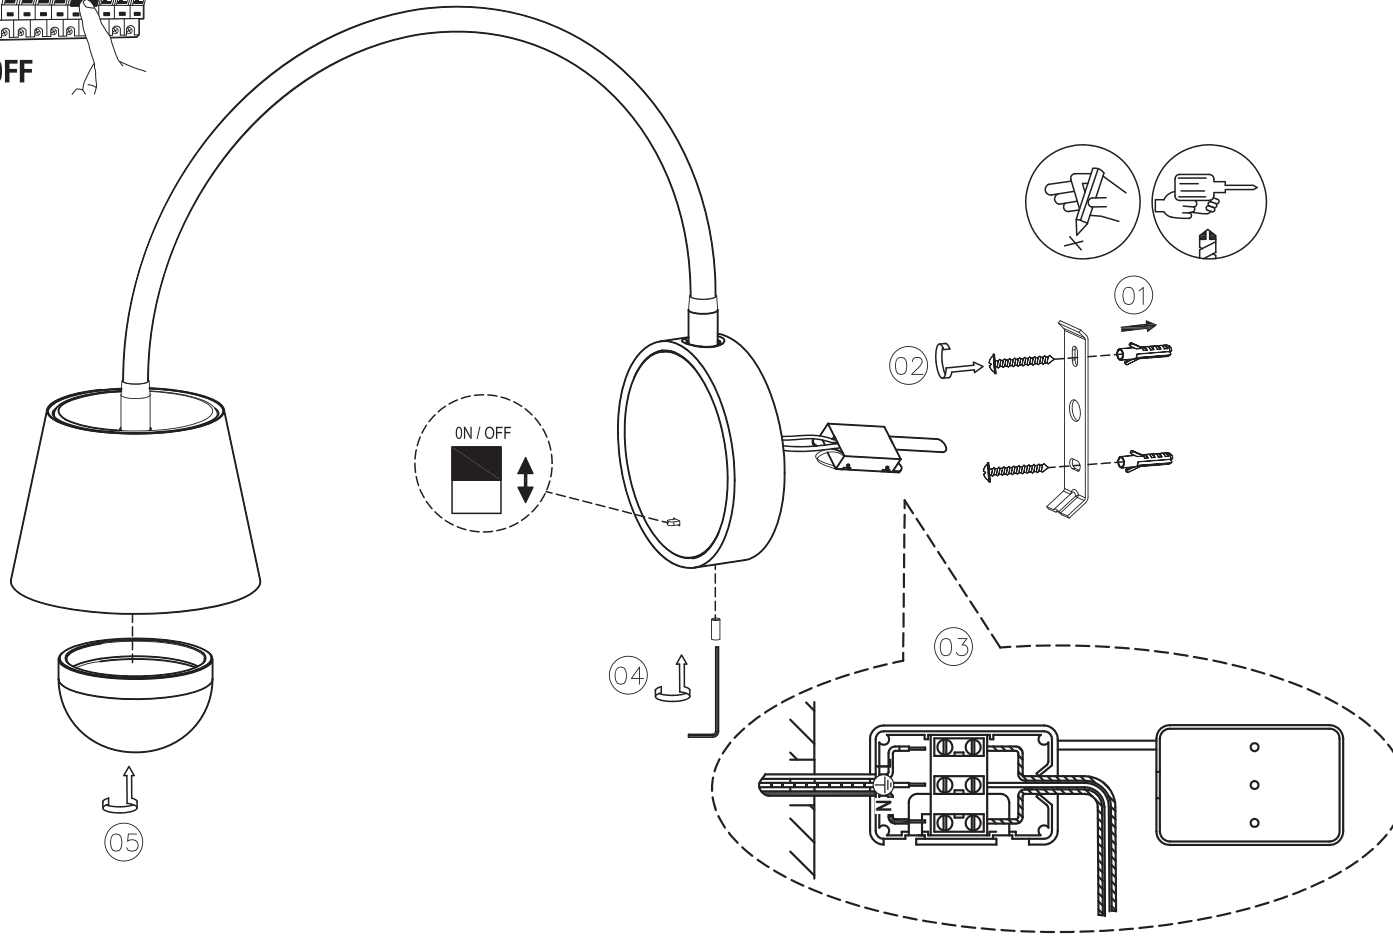

OFF

LIGHT SOURCE - FUENTE DE LUZ

TECHNICAL FEATURES - CARACTERISTICAS TÉCNICAS

SMD LED 3W 2700K 150Lm INCL.

ⓘ La fuente de luz de esta luminaria es no reemplazable; cuando la fuente de luz alcance el final de su vida, se debe sustituir la luminaria completa.
The light source of this luminaire is not replaceable; when light source reaches end of life, the whole luminaire shall be replaced.
La source électrique de ce luminaire n'est pas remplaçable, lorsqu'elle atteint sa fin de vie, il faut changer le luminaire au complet.