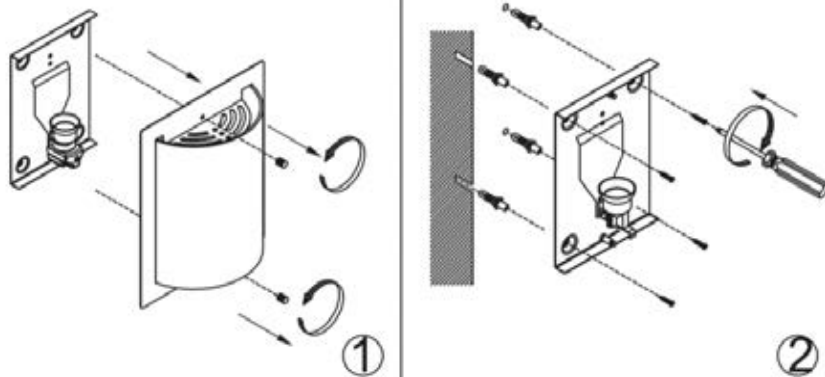

62987

62986

Conexión tipo: A
Type of connection: A

LIGHT SOURCE - FUENTE DE LUZ

ref . 62987 1 x E27 max. 60W no incl
ref . 62986 2 x E27 max. 60W no incl

TECHNICAL FEATURES - CARACTERÍSTICAS TÉCNICAS