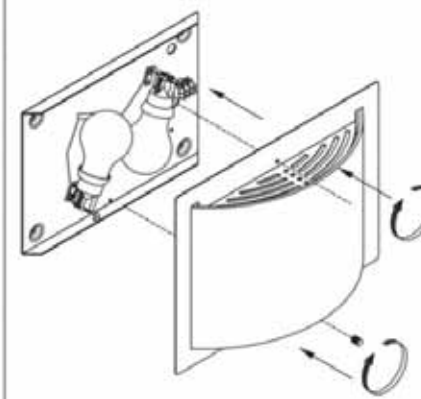

62987

62986

Conexión tipo: A
Type of connection: A

LIGHT SOURCE - FUENTE DE LUZ

ref . 62987 1 x E27 max. 60W no incl
ref . 62986 2 x E27 max. 60W no incl

TECHNICAL FEATURES - CARACTERÍSTICAS TÉCNICAS