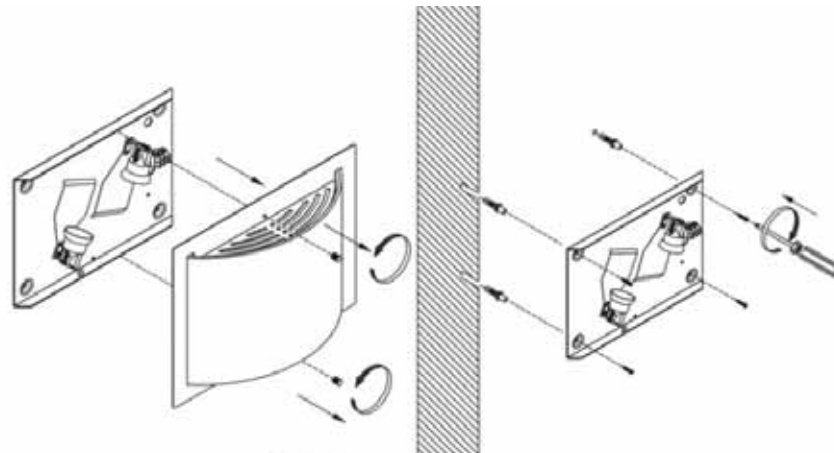

62987

62986

Conexión tipo: A
Type of connection: A

LIGHT SOURCE - FUENTE DE LUZ

ref . 62987 1 x E27 max. 60W no incl
ref . 62986 2 x E27 max. 60W no incl

TECHNICAL FEATURES - CARACTERÍSTICAS TÉCNICAS