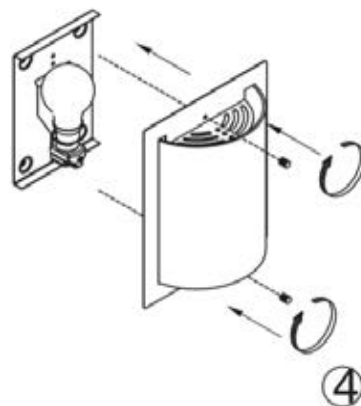

62987

62986

Conexión tipo: A
Type of connection: A

LIGHT SOURCE - FUENTE DE LUZ

ref . 62987 1 x E27 max. 60W no incl
ref . 62986 2 x E27 max. 60W no incl

TECHNICAL FEATURES - CARACTERÍSTICAS TÉCNICAS