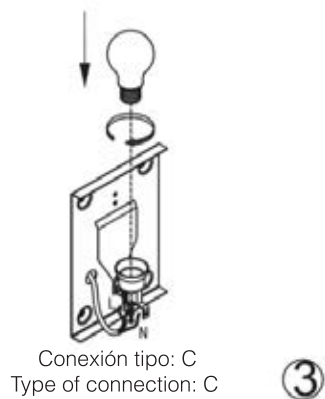

62987

62986

Conexión tipo: A
Type of connection: A

LIGHT SOURCE - FUENTE DE LUZ

ref . 62987 1 x E27 max. 60W no incl
ref . 62986 2 x E27 max. 60W no incl

TECHNICAL FEATURES - CARACTERÍSTICAS TÉCNICAS