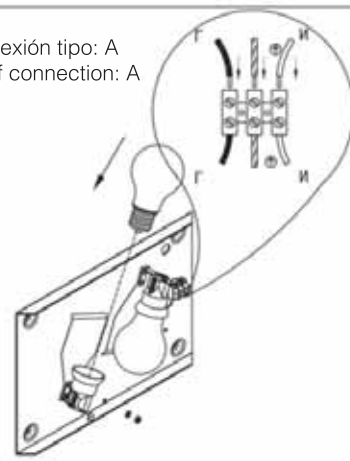

62987

62986

Conexión tipo: A
Type of connection: A

LIGHT SOURCE - FUENTE DE LUZ

ref . 62987 1 x E27 max. 60W no incl
ref . 62986 2 x E27 max. 60W no incl

TECHNICAL FEATURES - CARACTERÍSTICAS TÉCNICAS