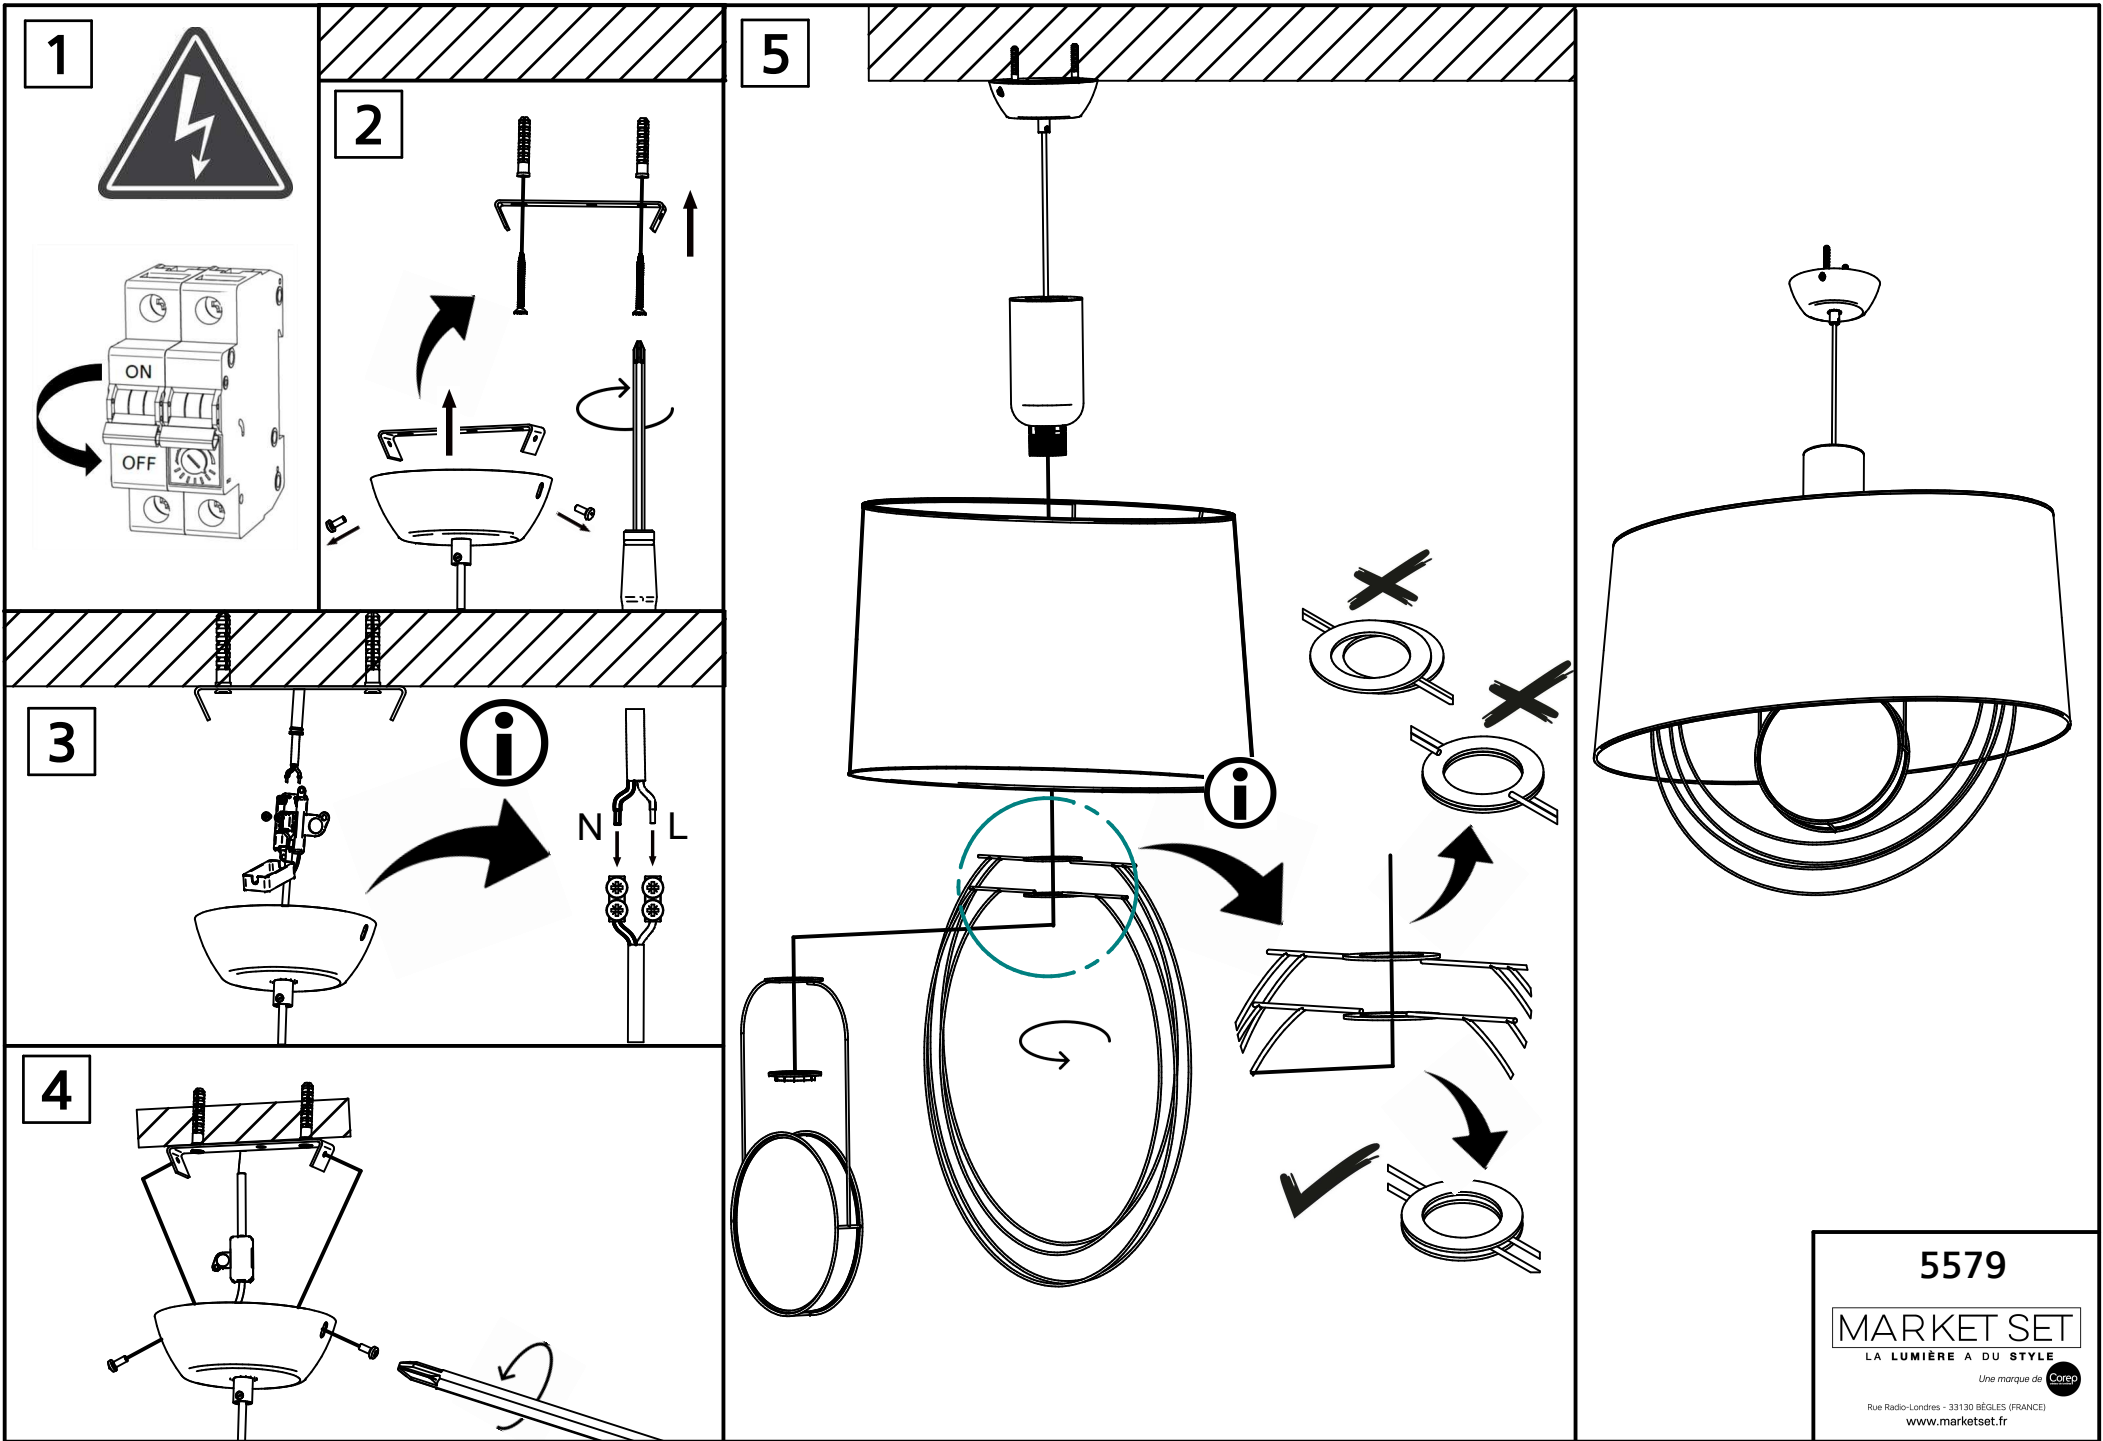

MARKET SET

LA LUMIÈRE A DU STYLE

Une marque de 

Rue Radio-Londres - 33130 BÈGLES (FRANCE)
www.marketset.fr

5579

MARKET SET

LA LUMIÈRE A DU STYLE

Une marque de 